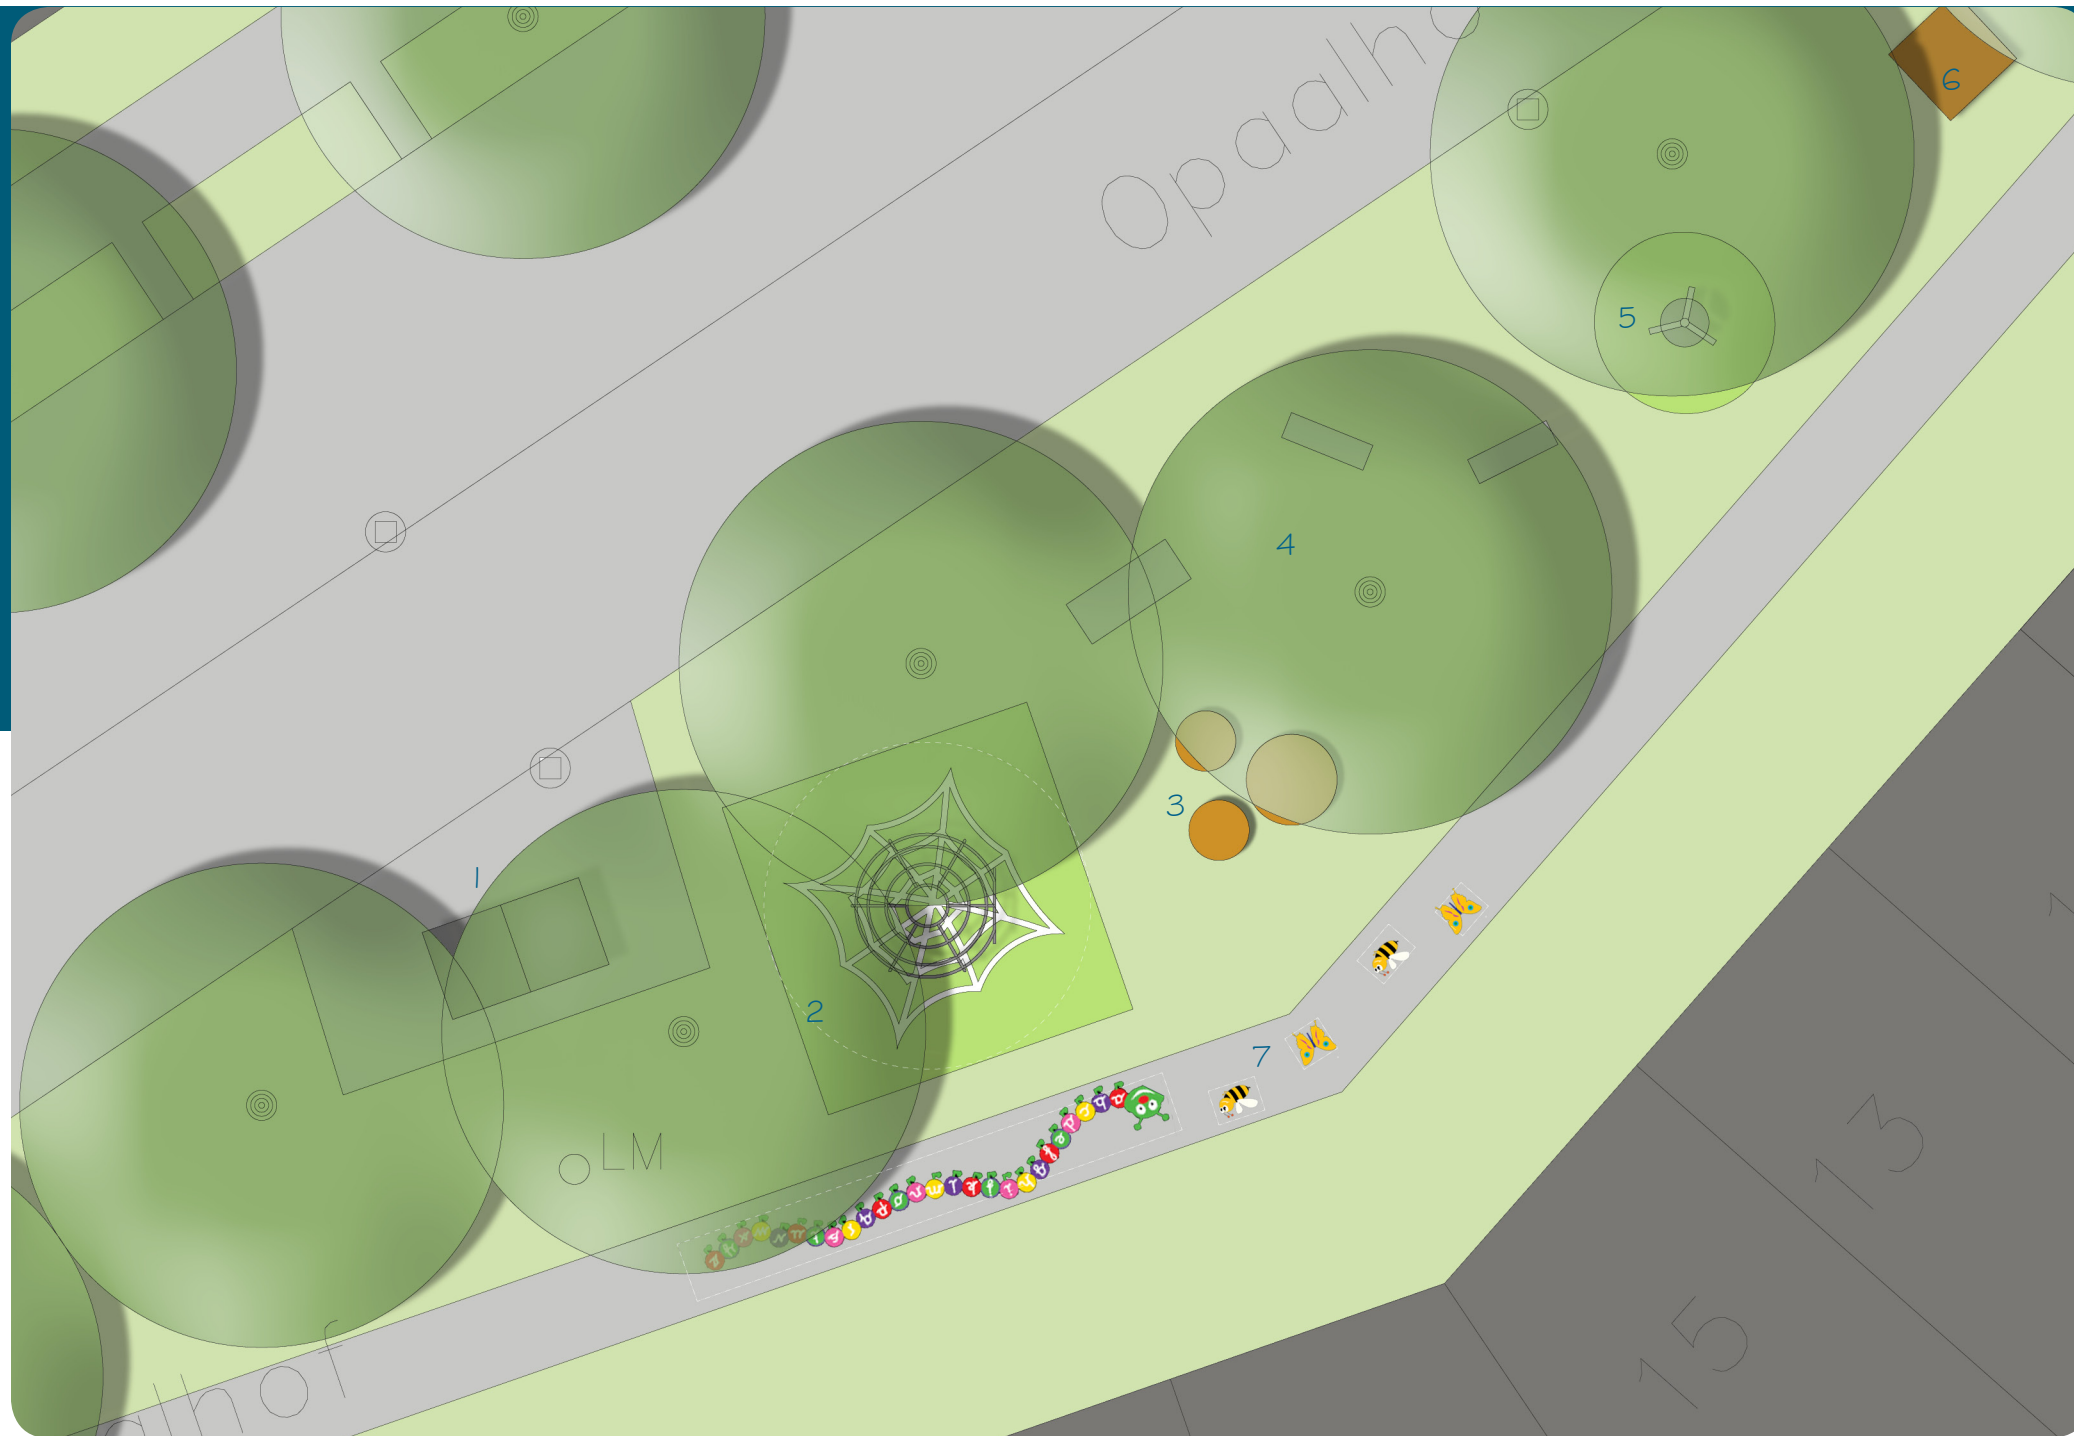

# Opaalhof (Steunplek)

De Steunplek aan de Opaalhof bestaat uit een aantal kleine toestellen. Deze zijn allemaal nog in goede staat en hoeven daarom nog niet weg. Hierdoor vormt het toevoegen van fysieke speeltoestellen geen meerwaarde.

Het bestaande kunstgras onder de het iglo speeltoestel krijgt een webpatroon en op de stoep worden vijf spelplakkers toegevoegd. Een wordt rups met het alfabet, er komen twee vlinders en twee bijen.

1. Bestaande tafeltennistafel
2. Bestaand toestel met een kunstgras ondergrond met webpatroon
3. Bestaande speelaanleidingen
4. Bestaande veerelementen
5. Bestaand draaitoestel in kunstgras
6. Bestaand speelhuisje
7. Spelplakkers, letterrups - bij - vlinder

Speelbuurt 97 - 139  
'De Regenboogbuurt'

Locatie SB97-139 SP 2.2  
Schaal 1:250  
Papierformaat A3  
Datum 09-11-2020  
Gemaakt door idverde (BTL)