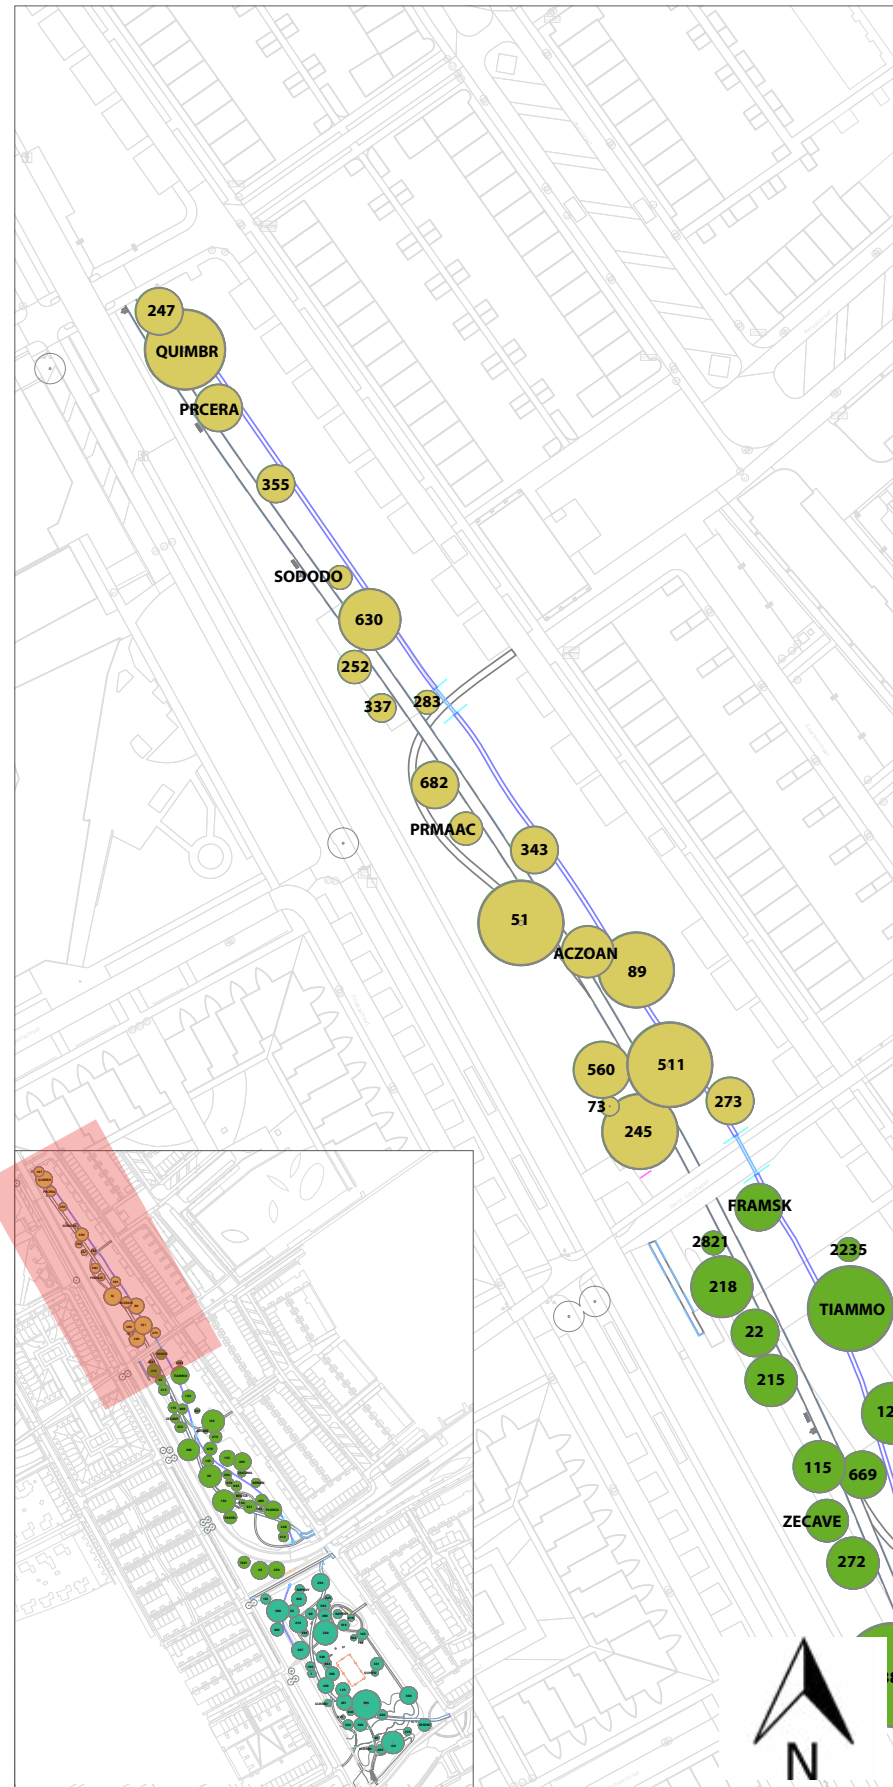

Groen stadspark | Regenboogbuurt

Boomsoorten - Blauwe zone

Toelichting: de cijfers en letters op de plattegrond verwijzen naar de cijfers en letters bij de foto's. De bomen met een cijfer komen uit het huidige bomenarboretum en krijgen een nieuwe plek in het stadspark. De bomen met letters worden nieuw aangeplant.

Groen stadspark | Regenboogbuurt

Boomsoorten - Groene zone

Toelichting: de cijfers en letters op de plattegrond verwijzen naar de cijfers en letters bij de foto's. De bomen met een cijfer komen uit het huidige bomenarboretum en krijgen een nieuwe plek in het stadspark. De bomen met letters worden nieuw aangeplant.

Groen stadspark | Regenboogbuurt

Boomsorten - Rode zone

Toelichting: de cijfers en letters op de plattegrond verwijzen naar de cijfers en letters bij de foto's. De bomen met een cijfer komen uit het huidige bomenarboretum en krijgen een nieuwe plek in het stadspark. De bomen met letters worden nieuw aangeplant.