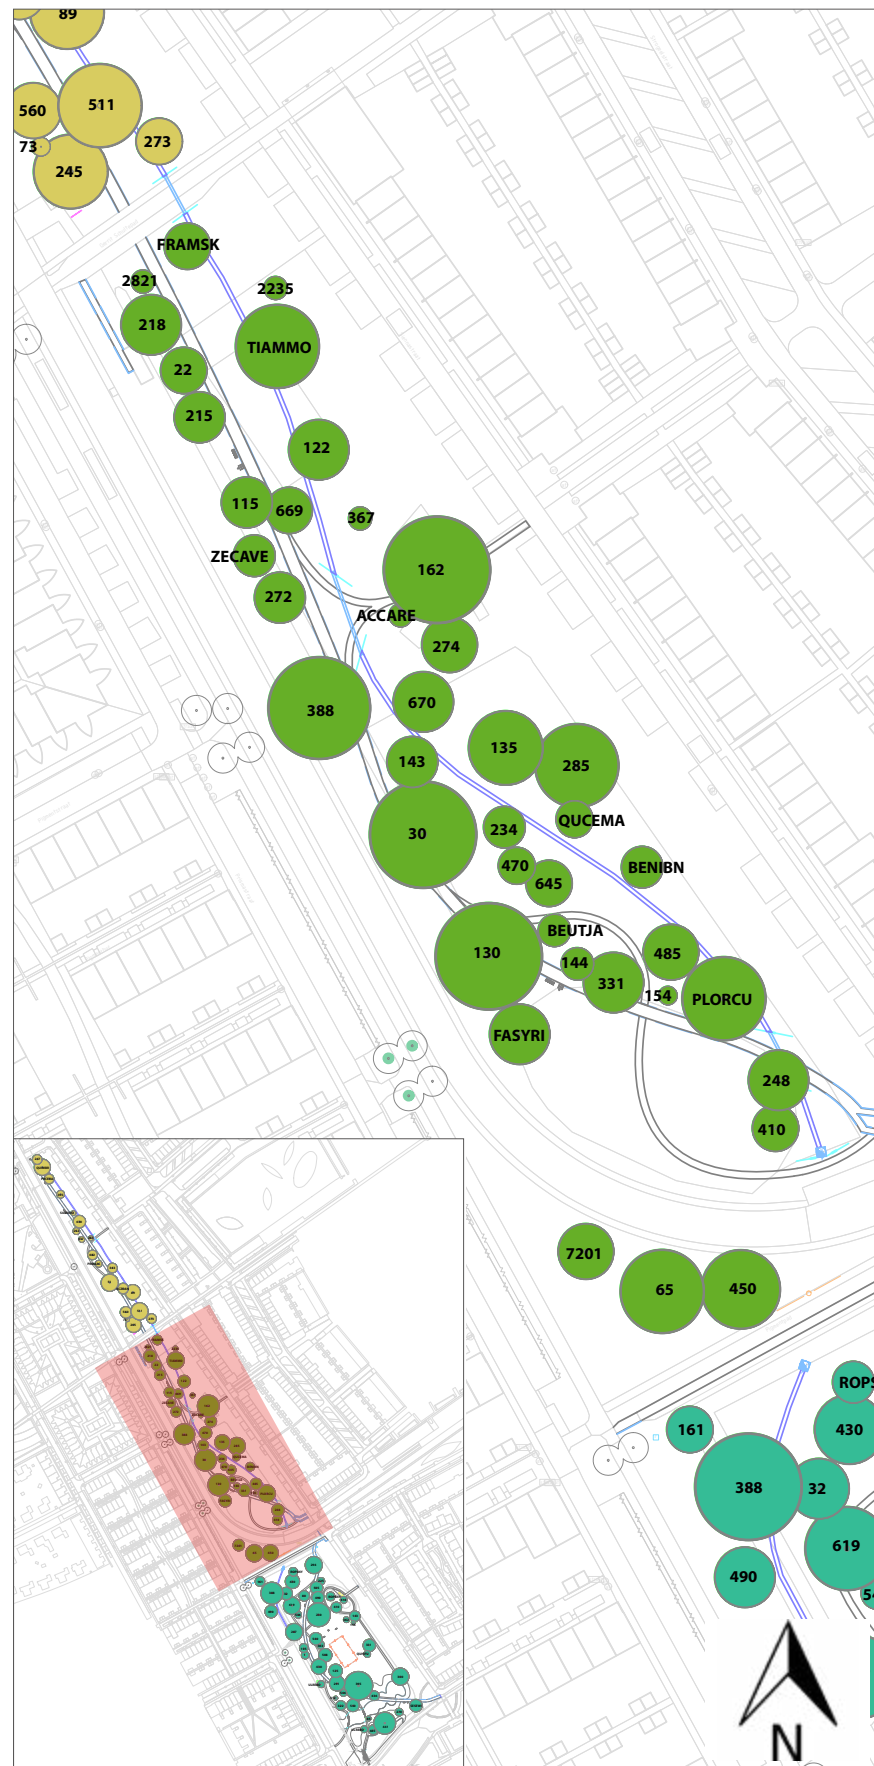

Groen stadspark | Regenboogbuurt

Boomsoorten - Blauwe zone

Toelichting: de cijfers en letters op de plattegrond verwijzen naar de cijfers en letters bij de foto's. De bomen met een cijfer komen uit het huidige bomenarboretum en krijgen een nieuwe plek in het stadspark. De bomen met letters worden nieuw aangeplant.

Groen stadspark | Regenboogbuurt

Boomsoorten - Groene zone

Toelichting: de cijfers en letters op de plattegrond verwijzen naar de cijfers en letters bij de foto's. De bomen met een cijfer komen uit het huidige bomenarboretum en krijgen een nieuwe plek in het stadspark. De bomen met letters worden nieuw aangeplant.

Groen stadspark | Regenboogbuurt

Boomsorten - Rode zone

Toelichting: de cijfers en letters op de plattegrond verwijzen naar de cijfers en letters bij de foto's. De bomen met een cijfer komen uit het huidige bomenarboretum en krijgen een nieuwe plek in het stadspark. De bomen met letters worden nieuw aangeplant.

Groen stadspark | Regenboogbuurt

Heestersoorten