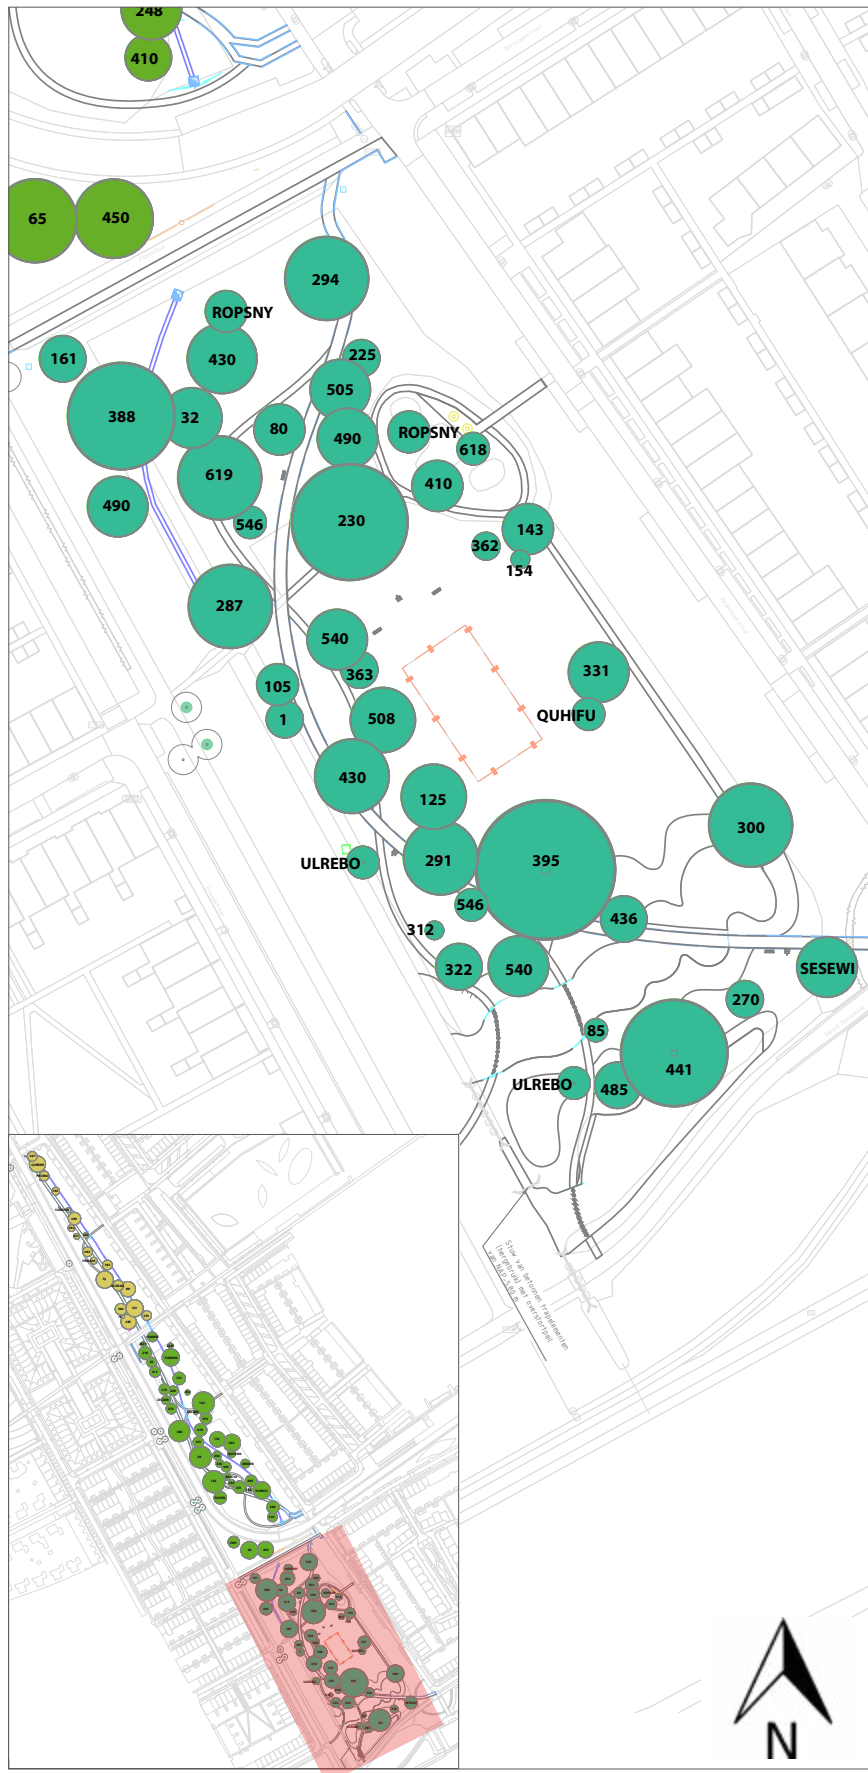

Groen stadspark | Regenboogbuurt

Boomsoorten - Blauwe zone

Toelichting: de cijfers en letters op de plattegrond verwijzen naar de cijfers en letters bij de foto's. De bomen met een cijfer komen uit het huidige bomenarboretum en krijgen een nieuwe plek in het stadspark. De bomen met letters worden nieuw aangeplant.

Groen stadspark | Regenboogbuurt

Boomsoorten - Groene zone

Toelichting: de cijfers en letters op de plattegrond verwijzen naar de cijfers en letters bij de foto's. De bomen met een cijfer komen uit het huidige bomenarboretum en krijgen een nieuwe plek in het stadspark. De bomen met letters worden nieuw aangeplant.

Groen stadspark | Regenboogbuurt

Boomsorten - Rode zone

Toelichting: de cijfers en letters op de plattegrond verwijzen naar de cijfers en letters bij de foto's. De bomen met een cijfer komen uit het huidige bomenarboretum en krijgen een nieuwe plek in het stadspark. De bomen met letters worden nieuw aangeplant.

Groen stadspark | Regenboogbuurt

Heestersoorten